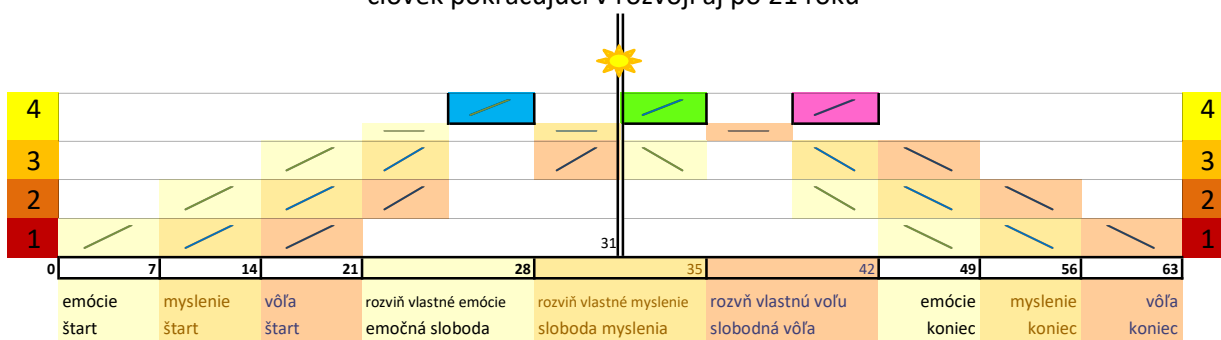

jednotlivé 7 ročné veky ideálne rozložené
duchovne nerozvíjajúci sa človek

1	úroveň 1	fyzické sily - senzorický zmyslový svet - fyzické telo	minerálny svet	1
2	úroveň 2	telo životných síl - živa - eterické telo - prána	rastlinný svet	2
3	úroveň 3	duševné sily - emocionálne telo - astrálne telo	živočíšny svet	3
4	úroveň 4	mentálne sily - myšlienkový svet - duchovné telo	JA - duchovný svet	4

farby sú zvolené len na rozlíšenie a lepšie uvedomenie si , nevyjadrujú žiadny význam
duchovne nerozvíjajúci sa človek neexistuje je to len pre porovnanie

jednotlivé 7 ročné veky ideálne rozložené
človek pokračujúci v rozvoji aj po 21 roku

1	úroveň vnorenia	fyzické sily - senzorický zmyslový svet - fyzické telo	minerálny svet	1
2	úroveň vnorenia	telo životných síl - živa - eterické telo - prána	rastlinný svet	2
3	úroveň vnorenia	duševné sily - emocionálne telo - astrálne telo	živočišny svet	3
4	úroveň vnorenia	mentálne sily - myšlienkový svet - duchovné telo	JA - duchovný svet	4

úroveň 4 nepodlieha rozkladu smrťou fyzického tela

- 4 vlastné vyššie emócie - (konkrétne čistá vlastná morálka) to čo v sebe vytvorím mi zostane naveky
- 4 vlastné nezávislé myslenie, vlastný duch, čistá absolútna pravda, to čo v sebe mentálne vytvorím mi zostane naveky
- 4 vlastná vôľa - čisto vnútorná vôľa - naplnenie vyšších ideálov - to čo vykonám ovplyvní celý vesmír