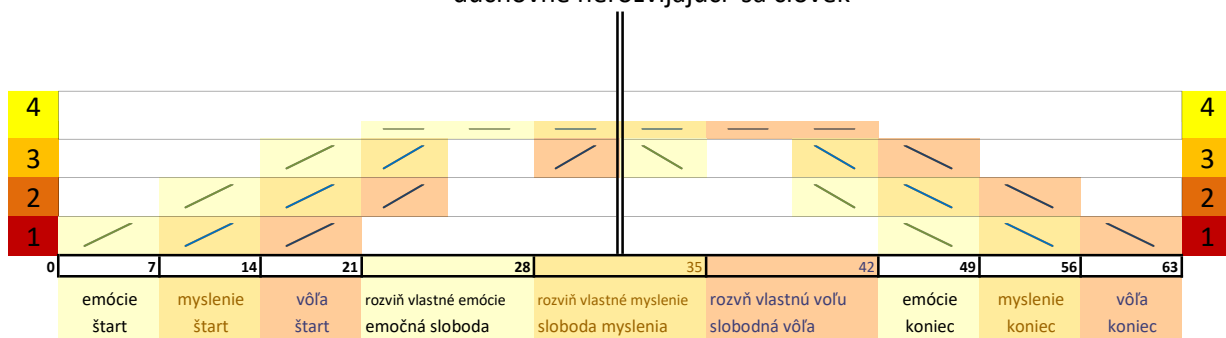

jednotlivé 7 ročné veky ideálne rozložené
duchovne nerozvíjajúci sa človek

1	úroveň 1	fyzické sily - senzorický zmyslový svet - fyzické telo	minerálny svet	1
2	úroveň 2	telo životných síl - živa - eterické telo - prána	rastlinný svet	2
3	úroveň 3	duševné sily - emocionálne telo - astrálne telo	živočíšny svet	3
4	úroveň 4	mentálne sily - myšlienkový svet - duchovné telo	JA - duchovný svet	4

farby sú zvolené len na rozlíšenie a lepšie uvedomenie si , nevyjadrujú žiadny význam
duchovne nerozvíjajúci sa človek neexistuje je to len pre porovnanie

jednotlivé 7 ročné veky ideálne rozložené
človek pokračujúci v rozvoji aj po 21 roku

1	úroveň vnorenia	fyzické sily - senzorický zmyslový svet - fyzické telo	minerálny svet	1
2	úroveň vnorenia	telo životných síl - živa - eterické telo - prána	rastlinný svet	2
3	úroveň vnorenia	duševné sily - emocionálne telo - astrálne telo	živočišny svet	3
4	úroveň vnorenia	mentálne sily - myšlienkový svet - duchovné telo	JA - duchovný svet	4

úroveň 4 nepodlieha rozkladu smrťou fyzického tela

- 4 vlastné vyššie emócie - (konkrétne čistá vlastná morálka) to čo v sebe vytvorím mi zostane naveky
- 4 vlastné nezávislé myslenie, vlastný duch, čistá absolútna pravda, to čo v sebe mentálne vytvorím mi zostane naveky
- 4 vlastná vôľa - čisto vnútorná vôľa - naplnenie vyšších ideálov - to čo vykonám ovplyvní celý vesmír